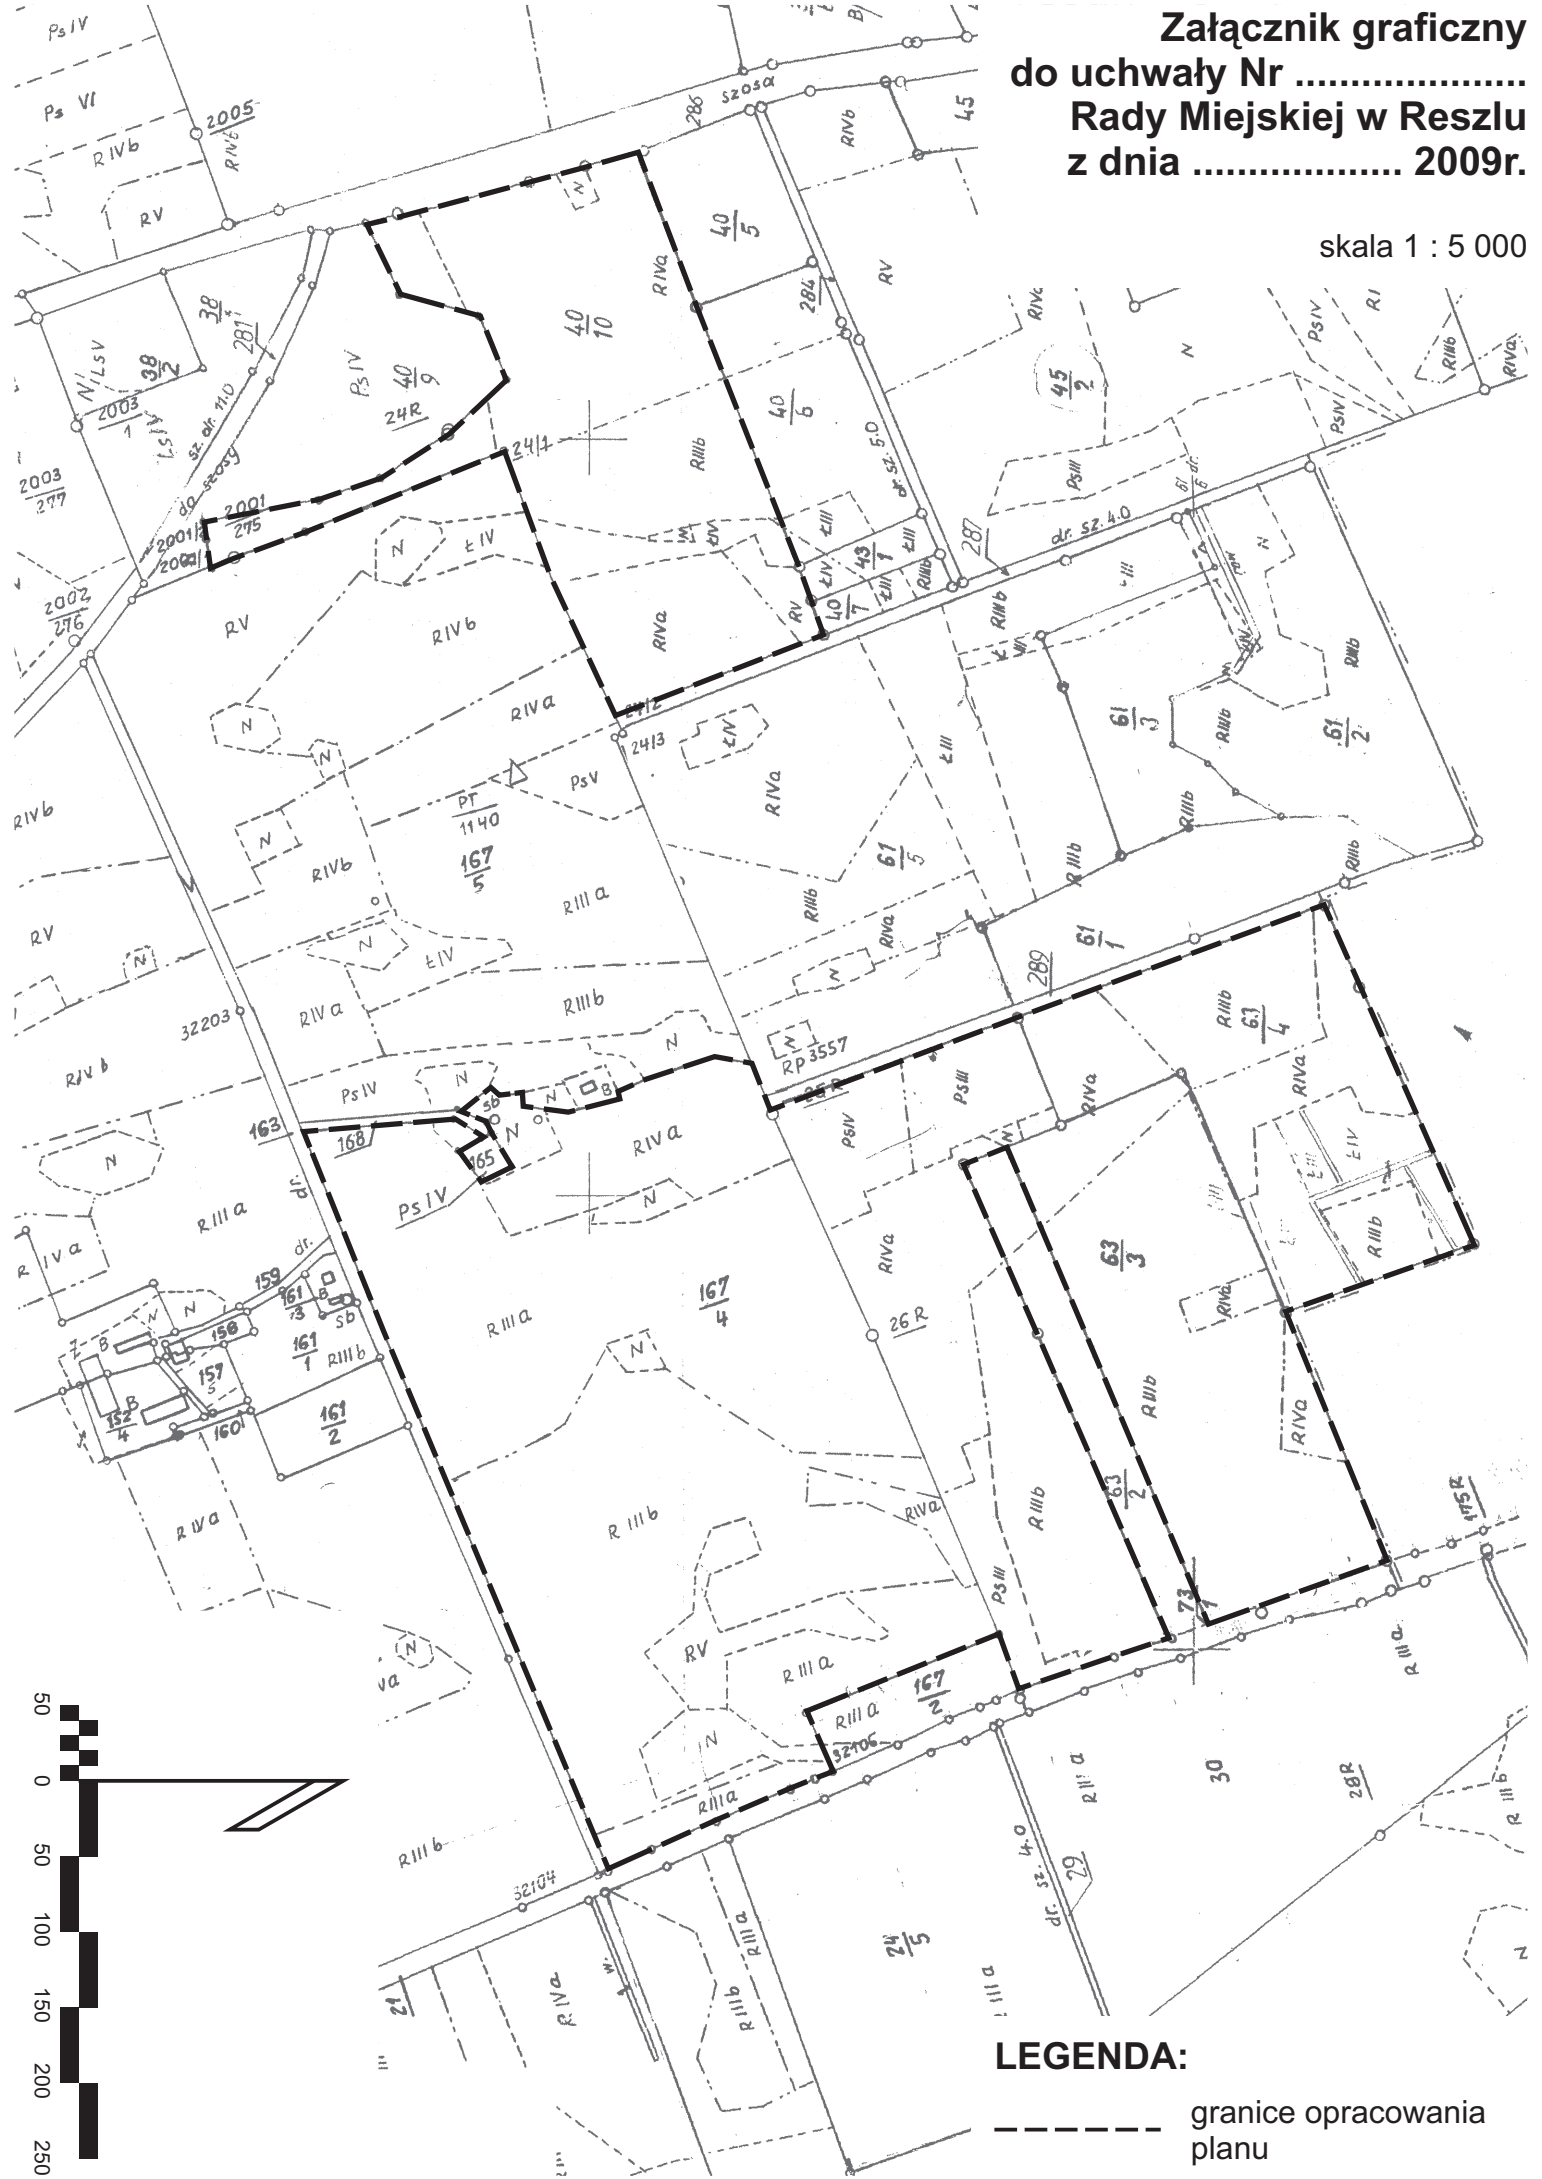

Załącznik graficzny
do uchwały Nr
Rady Miejskiej w Reszlu
z dnia 2009r.

skala 1 : 5 000

LEGENDA:

--- granice opracowania planu