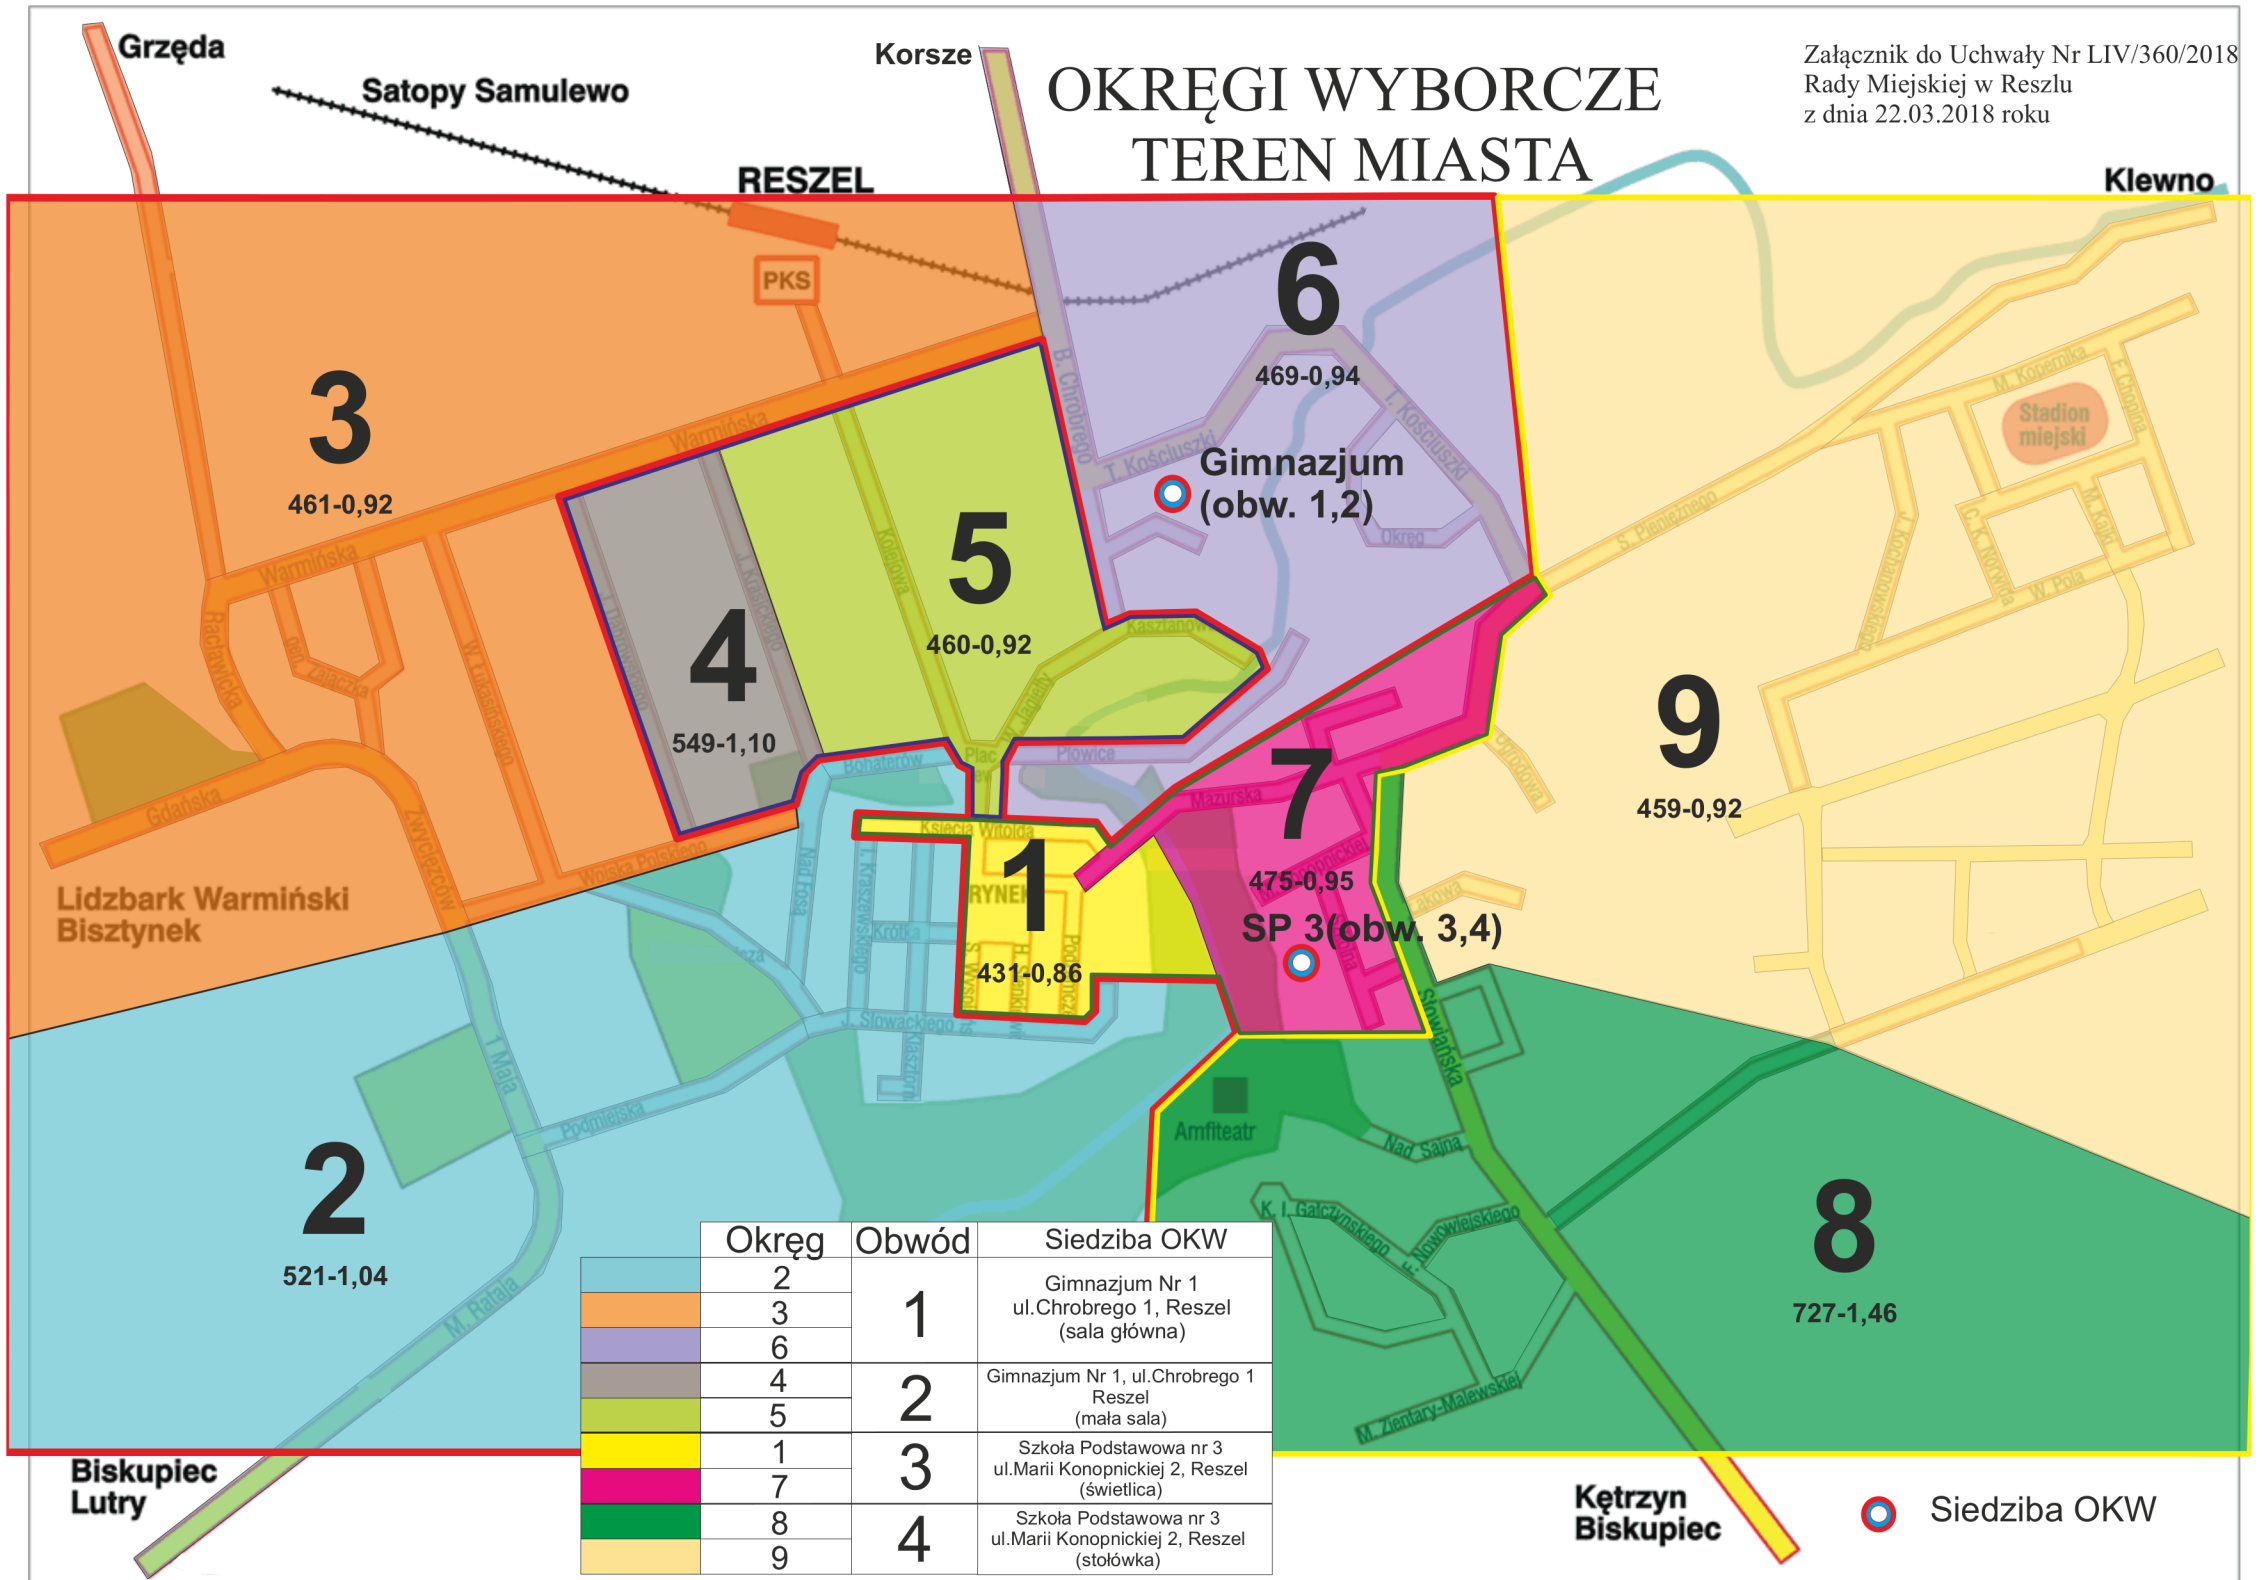

**Załącznik do Uchwały Nr LIV/360/2018
Rady Miejskiej w Reszlu
z dnia 22 marca 2018r.**

Nr okręgu	Granice okręgu	Liczba radnych wybieranych w okręgu
1	Miasto Reszel, ulice: Henryka Sienkiewicza, Księcia Witolda, Podzamcze, Rynek, Spichrzowa, Stanisława Wyspiańskiego, Tylna	1
2	Miasto Reszel, ulice: 1 Maja, Adama Mickiewicza, Bohaterów, Ignacego Kraszewskiego, Juliusza Słowackiego, Klasztorna, Krótka, Macieja Rataja, Nad Fosą, Podmiejska, Władysława Reymonta	1
3	Miasto Reszel, ulice: Gdańska, Generała Zajączka, Kolejowa od nr 27 – do końca , Raclawicka, Waleriana Łukasińskiego, Warmińska, Wojska Polskiego, Zwycięzców	1
4	Miasto Reszel, ulice: Ignacego Krasickiego, Jarosława Dąbrowskiego	1
5	Miasto Reszel, ulice: Kasztanowa, Kolejowa od nr 1 do nr 26, Plac Ignacego Paderewskiego, Władysława Jagiełły	1
6	Miasto Reszel, ulice: Bolesława Chrobrego, Okręg, Płowce, Tadeusza Kościuszki	1
7	Miasto Reszel, ulice: Marii Konopnickiej, Mazurska, Szkolna	1
8	Miasto Reszel, ulice: Feliksa Nowowiejskiego, K.I. Gałczyńskiego, Marii Zientary – Malewskiej, Nad Sajną, Słowiańska	1
9	Miasto Reszel, ulice: Cypriana K. Norwida, Fryderyka Chopina, Jana Kochanowskiego, Kwiatowa, Lipowa, Łąkowa, Michała Kajki, Mikołaja Kopernika, Nowa, Ogrodowa, Polna, Seweryna Piętnego, Słoneczna, Spacerowa, Uroczą, Wincentego Pola	1
10	Solectwa: Czarnowiec, Dębnik, Klewno, Tolniki Małe, Worpławki	1
11	Solectwa: Mnichowo, Robawy, Zawidy	1
12	Solectwa: Bezlawki, Pieckowo, Siemki,	1
13	Solectwa: Pilec, Ramty, Święta Lipka	1
14	Solectwa: Kocibórz, Leginy, Widryny	1
15	Solectwa: Łężany, Plenowo, Wola	1
Część miejska – 9 mandatów Część wiejska – 6 mandatów		Razem : 15 radnych

OKRĘGI WYBORCZE TEREN MIASTA

Załącznik do Uchwały Nr LIV/360/2018
Rady Miejskiej w Reszlu
z dnia 22.03.2018 roku

Grzęda

Satopy Samulewo

Korsz

RESZEL

Klewno

3

727-1,46

Lidzbark Warmiński
Bisztynek

2

521-1,04

Biskupiec
Lutry

Kętrzyn
Biskupiec

 Siedziba OKW

OKRĘGI WYBORCZE TEREN GMINY