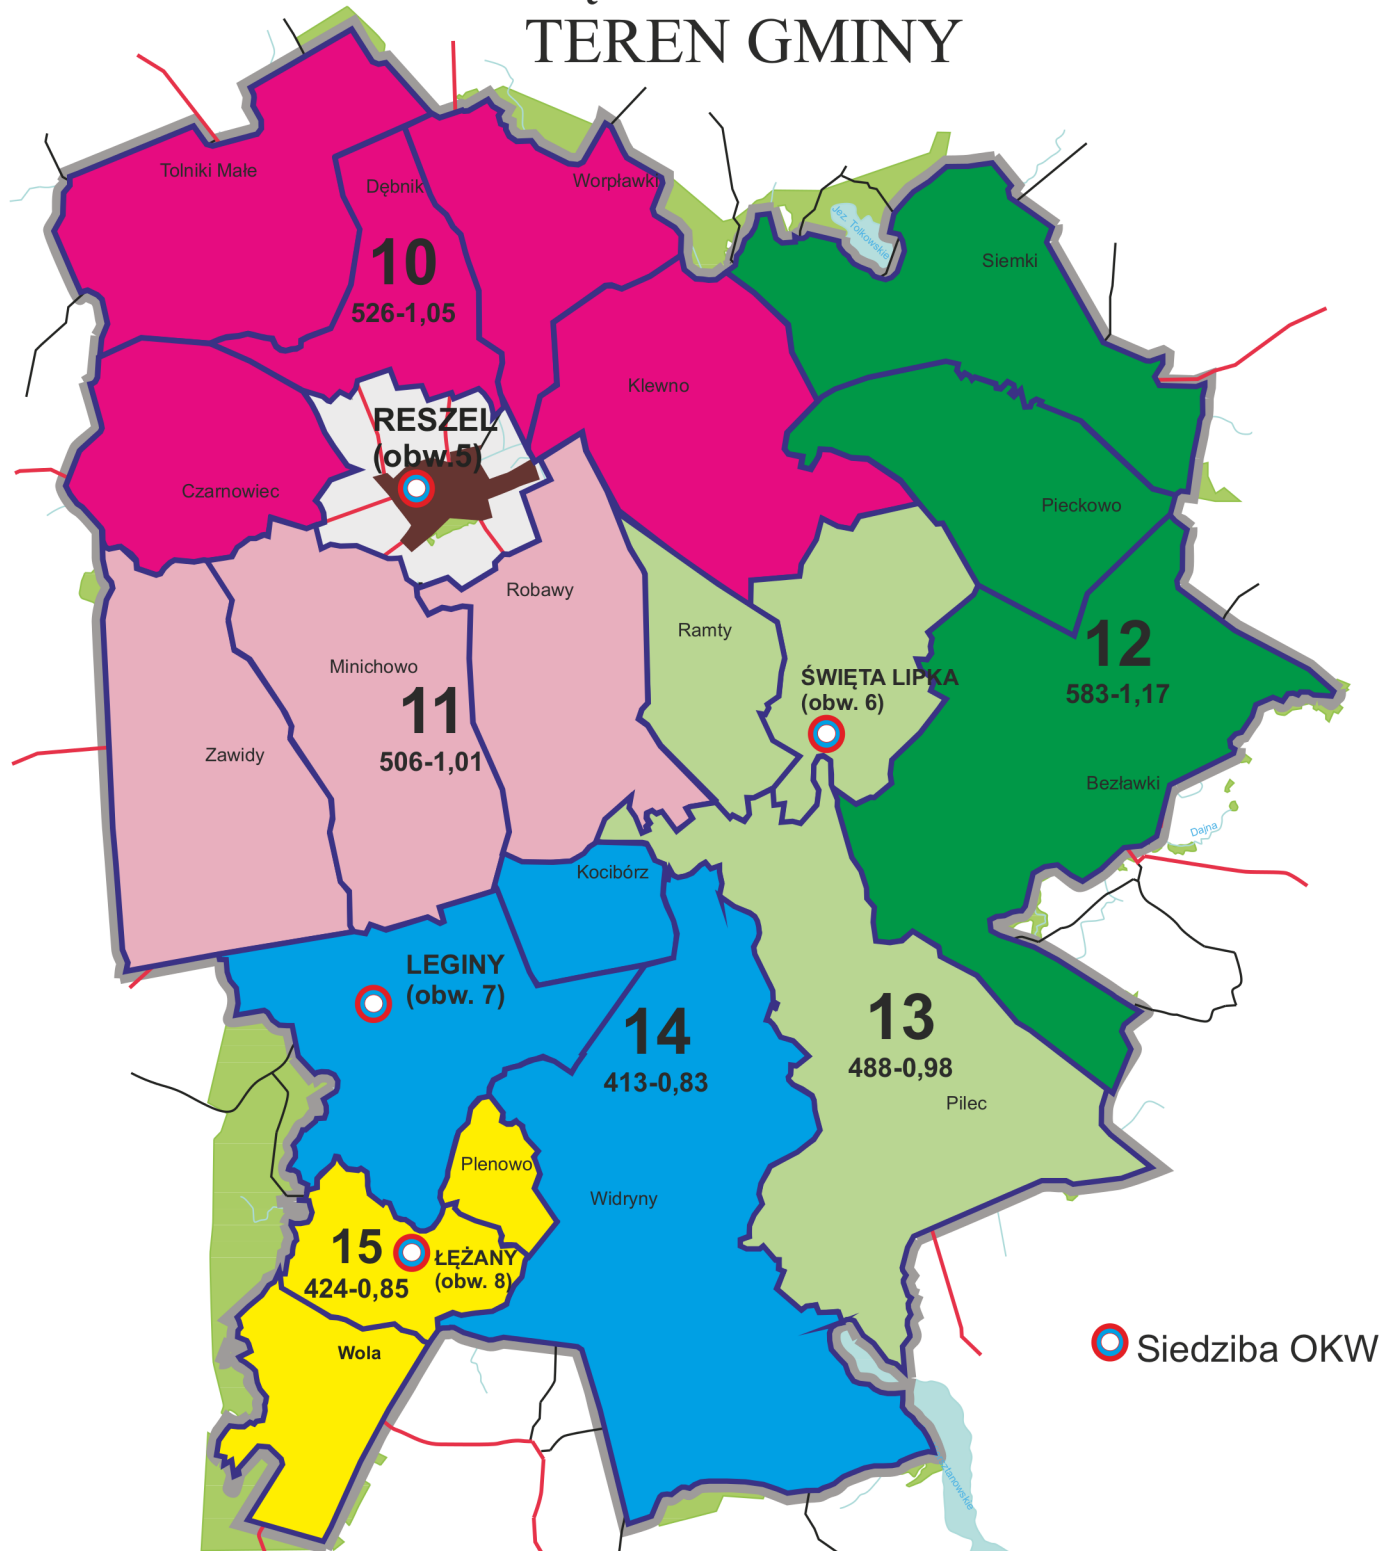

**Załącznik do Uchwały Nr LIV/360/2018
Rady Miejskiej w Reszlu
z dnia 22 marca 2018r.**

Nr okręgu	Granice okręgu	Liczba radnych wybieranych w okręgu
1	Miasto Reszel, ulice: Henryka Sienkiewicza, Księcia Witolda, Podzamcze, Rynek, Spichrzowa, Stanisława Wyspiańskiego, Tylna	1
2	Miasto Reszel, ulice: 1 Maja, Adama Mickiewicza, Bohaterów, Ignacego Kraszewskiego, Juliusza Słowackiego, Klasztorna, Krótka, Macieja Rataja, Nad Fosą, Podmiejska, Władysława Reymonta	1
3	Miasto Reszel, ulice: Gdańska, Generała Zajączka, Kolejowa od nr 27 – do końca , Raclawicka, Waleriana Łukasińskiego, Warmińska, Wojska Polskiego, Zwycięzców	1
4	Miasto Reszel, ulice: Ignacego Krasickiego, Jarosława Dąbrowskiego	1
5	Miasto Reszel, ulice: Kasztanowa, Kolejowa od nr 1 do nr 26, Plac Ignacego Paderewskiego, Władysława Jagiełły	1
6	Miasto Reszel, ulice: Bolesława Chrobrego, Okręg, Płowce, Tadeusza Kościuszki	1
7	Miasto Reszel, ulice: Marii Konopnickiej, Mazurska, Szkolna	1
8	Miasto Reszel, ulice: Feliksa Nowowiejskiego, K.I. Gałczyńskiego, Marii Zientary – Malewskiej, Nad Sajną, Słowiańska	1
9	Miasto Reszel, ulice: Cypriana K. Norwida, Fryderyka Chopina, Jana Kochanowskiego, Kwiatowa, Lipowa, Łąkowa, Michała Kajki, Mikołaja Kopernika, Nowa, Ogrodowa, Polna, Seweryna Piętnego, Słoneczna, Spacerowa, Uroczą, Wincentego Pola	1
10	Solectwa: Czarnowiec, Dębnik, Klewno, Tolniki Małe, Worpławki	1
11	Solectwa: Mnichowo, Robawy, Zawidy	1
12	Solectwa: Bezlawki, Pieckowo, Siemki,	1
13	Solectwa: Pilec, Ramty, Święta Lipka	1
14	Solectwa: Kocibórz, Leginy, Widryny	1
15	Solectwa: Łężany, Plenowo, Wola	1
Część miejska – 9 mandatów Część wiejska – 6 mandatów		Razem : 15 radnych

OKRĘGI WYBORCZE TEREN MIASTA

Załącznik do Uchwały Nr LIV/360/2018
Rady Miejskiej w Reszlu
z dnia 22.03.2018 roku

Grzęda

Satopy Samulewo

Korsz

RESZEL

Klewno

3

727-1,46

Lidzbark Warmiński
Bisztynek

2

521-1,04

Biskupiec
Lutry

Kętrzyn
Biskupiec

 Siedziba OKW

OKRĘGI WYBORCZE TEREN GMINY