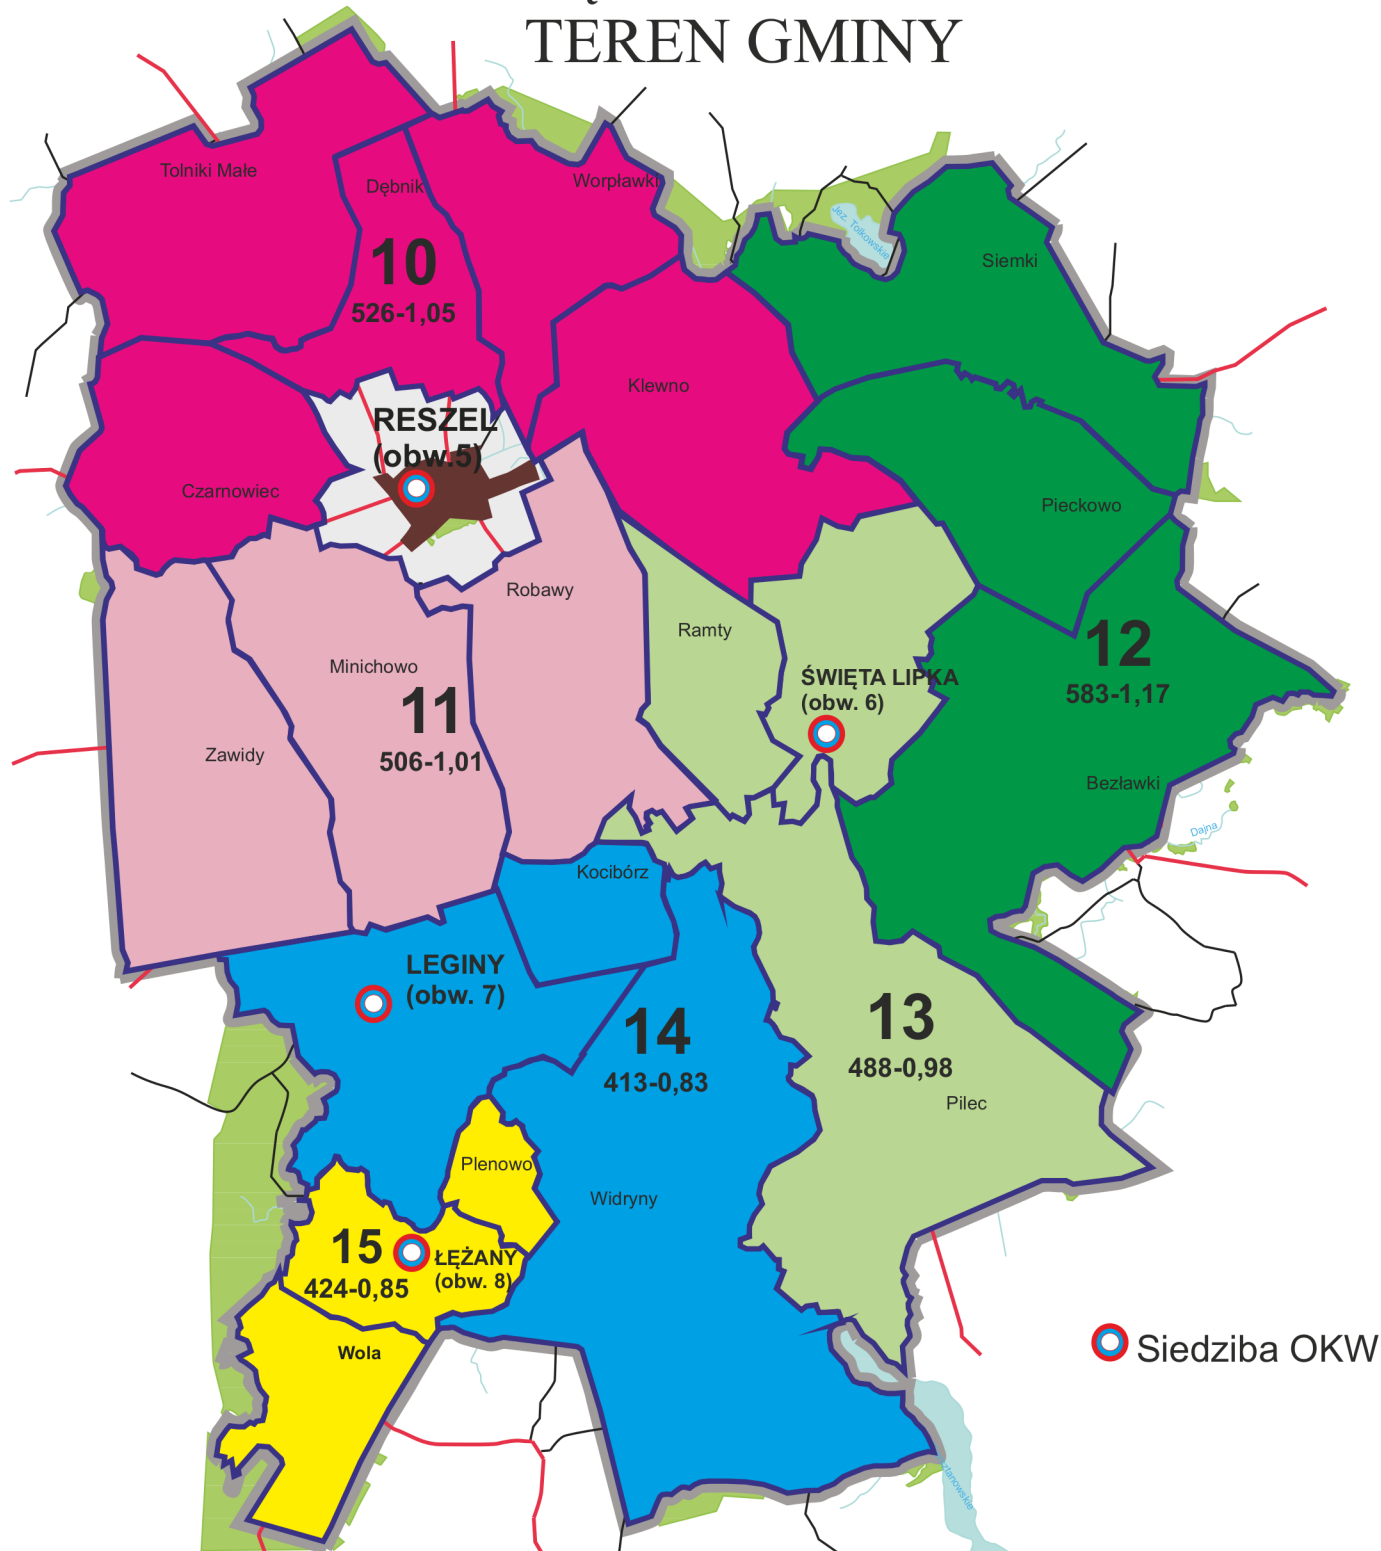

## OKRĘGI WYBORCZE TEREN GMINY

Obwody	Okręgi	Siedziba OKW
5	10,11	Miejski Ośrodek Kultury ul. Mickiewicza 4 Reszel
6	12,13	Filia Miejskiej Biblioteki Publicznej Święta lipka 26
7	14	Budynek byłej szkoły podstawowej w Leginach Leginy 61
8	15	Świetlica Stacji Dydaktyczno - Badawczej UW-M w Łęczanach