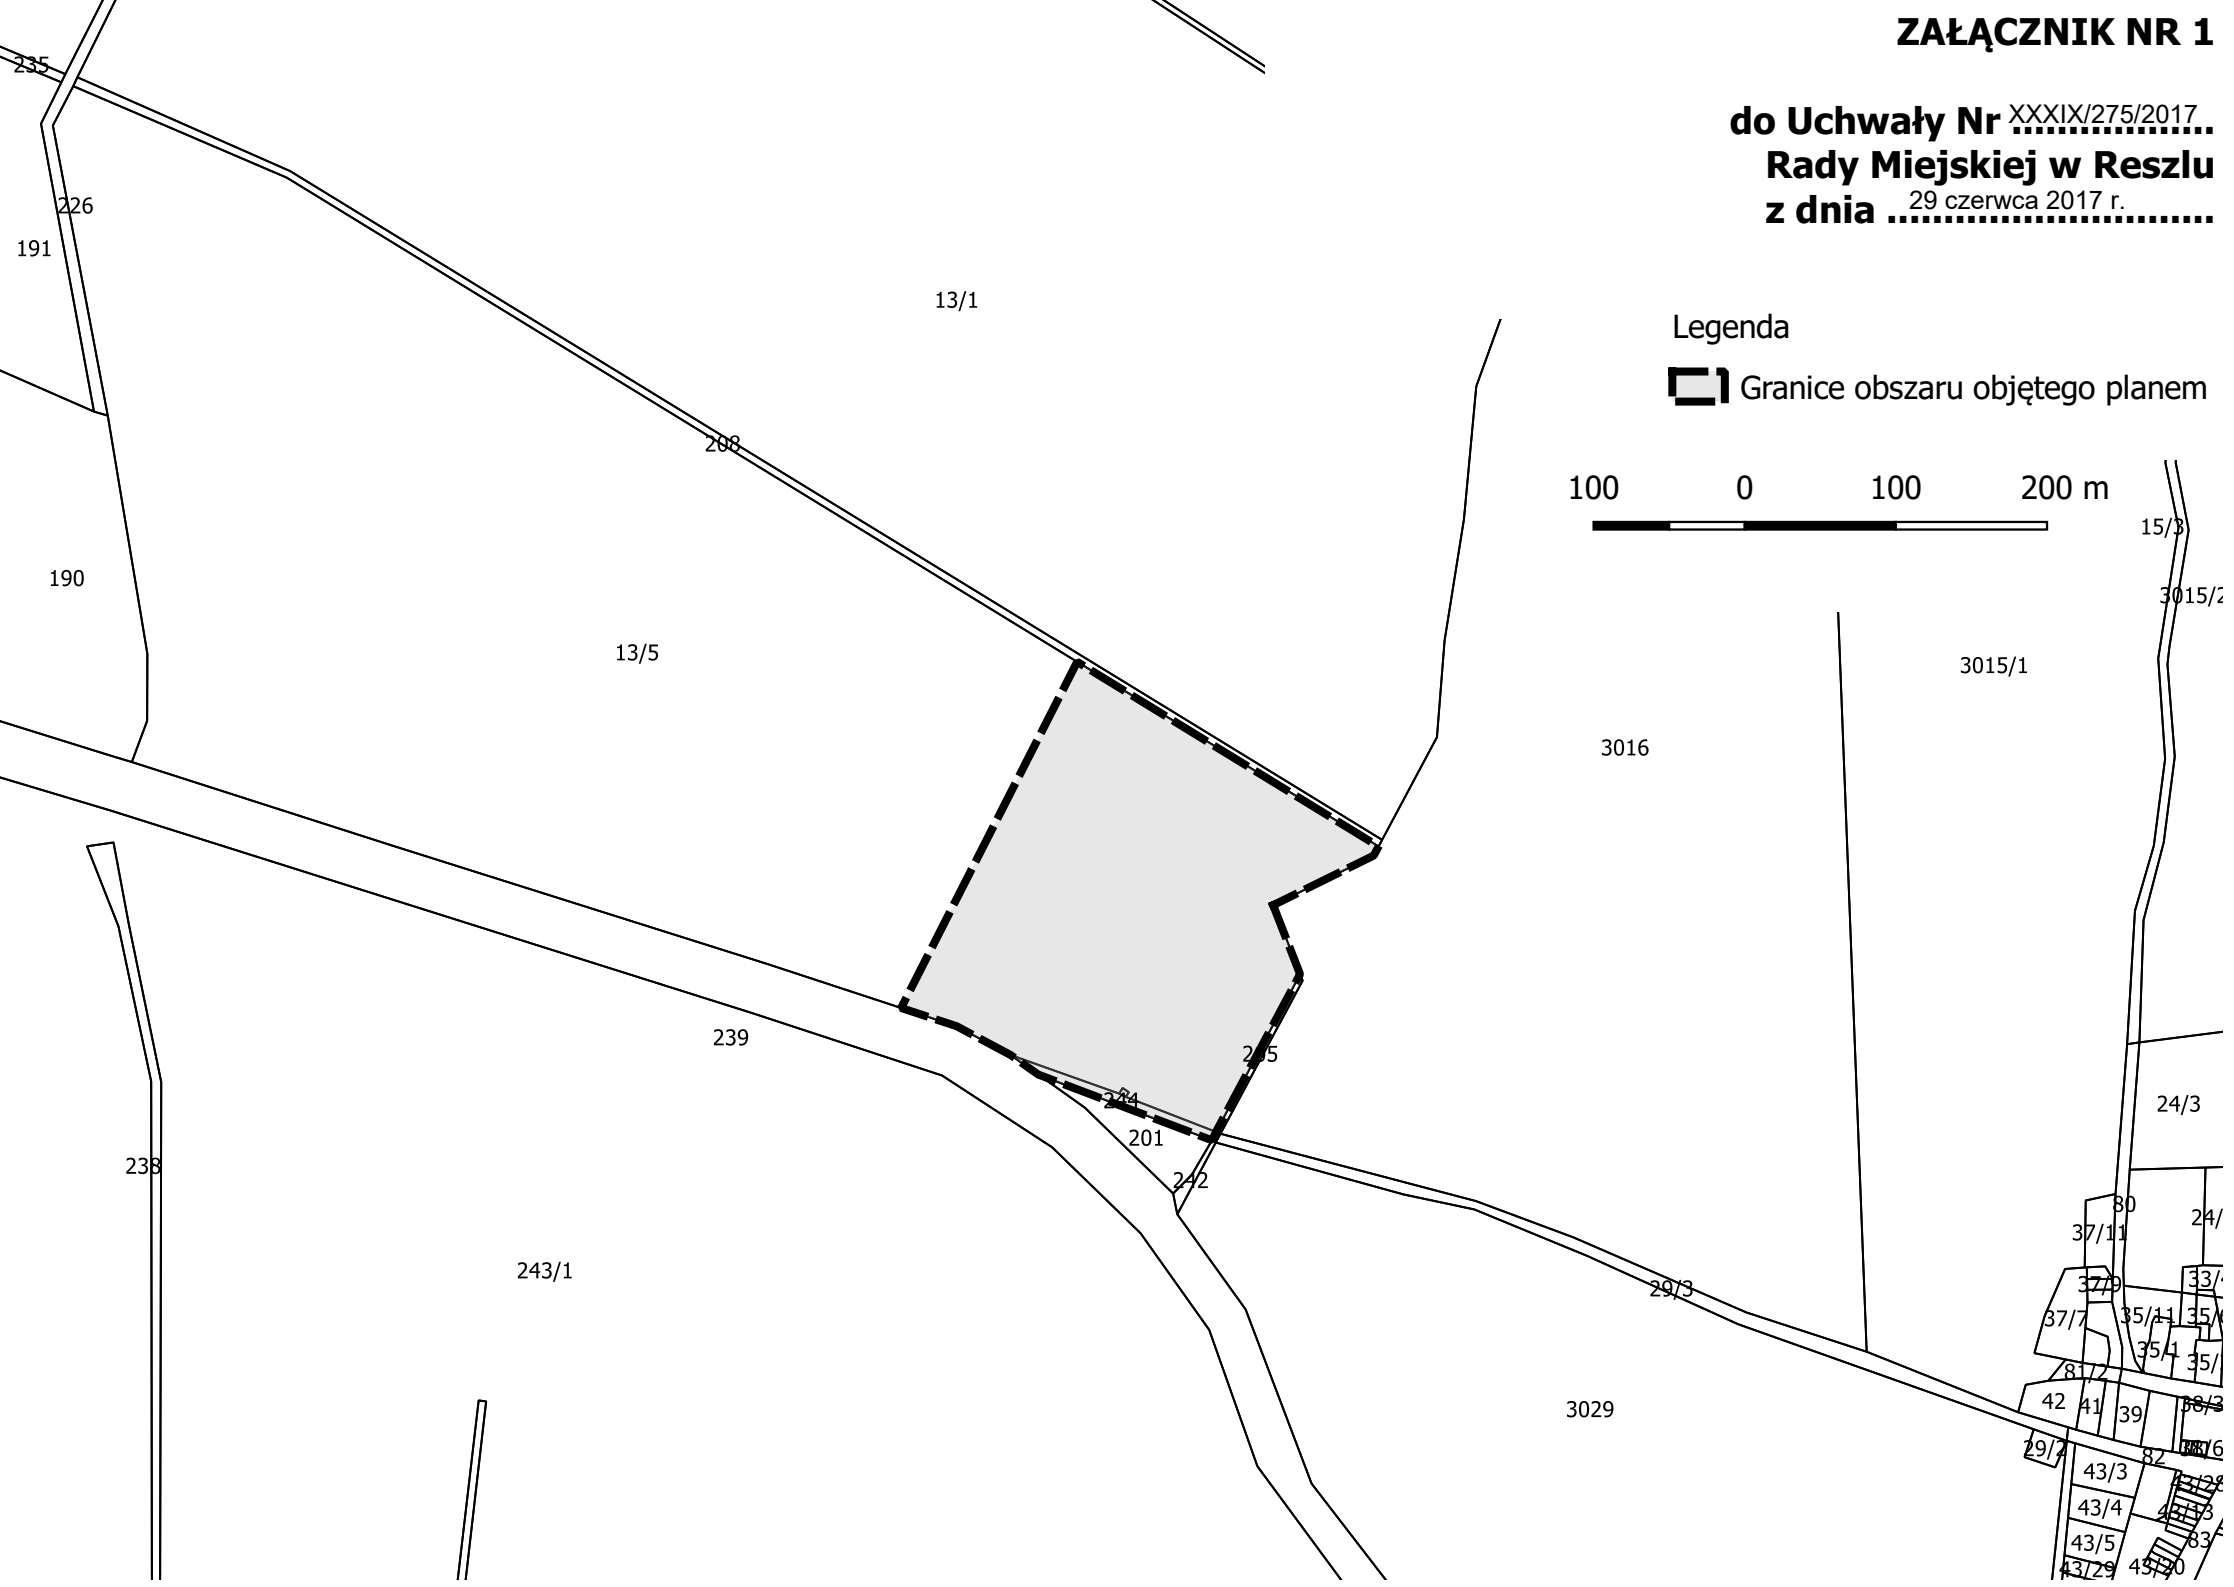

ZAŁĄCZNIK NR 1

do Uchwały Nr XXXIX/275/2017...
Rady Miejskiej w Reszlu
z dnia 29 czerwca 2017 r.

Legenda

 Granice obszaru objętego planem

100 0 100 200 m